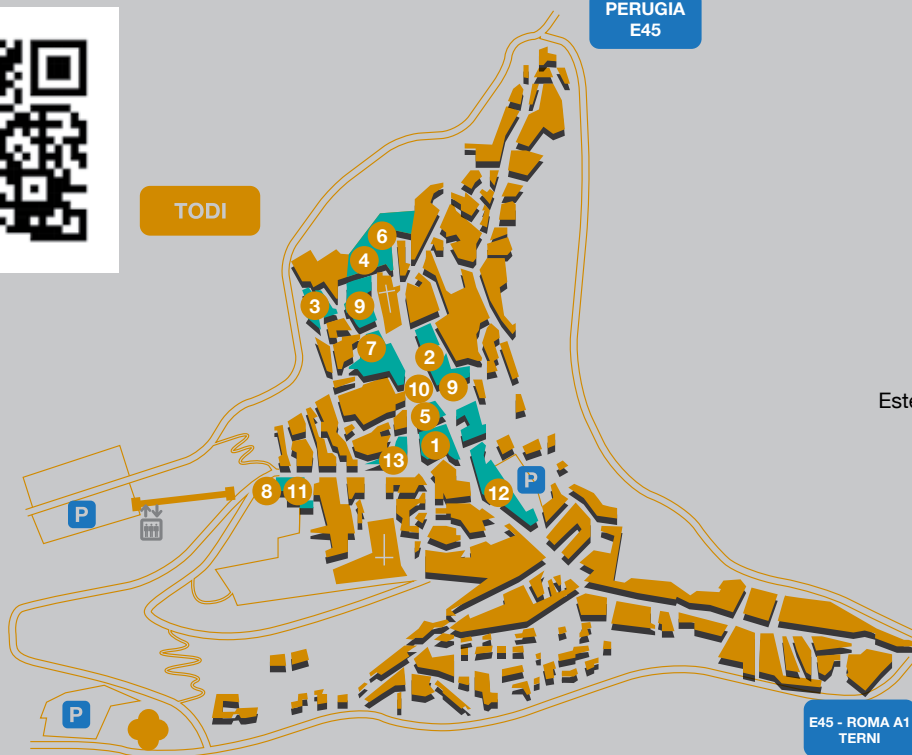

TODI

PERUGIA
E45

- Teatro Comunale 1
- Sala delle Pietre 2
- Teatro Nido dell'Aquila 3
- Sala Jacopone 4
- Ridotto del Teatro 5
- Palazzo del Vignola 6
- Giardino Grondona 7
- bar Il Fondaco 8
- Voltoni - bar 1.2 9
- Piazza del Popolo 10
- Palazzo Ciuffelli 11
- EsternaMente - Unonell'unico 12
- Palazzo Valenti 13